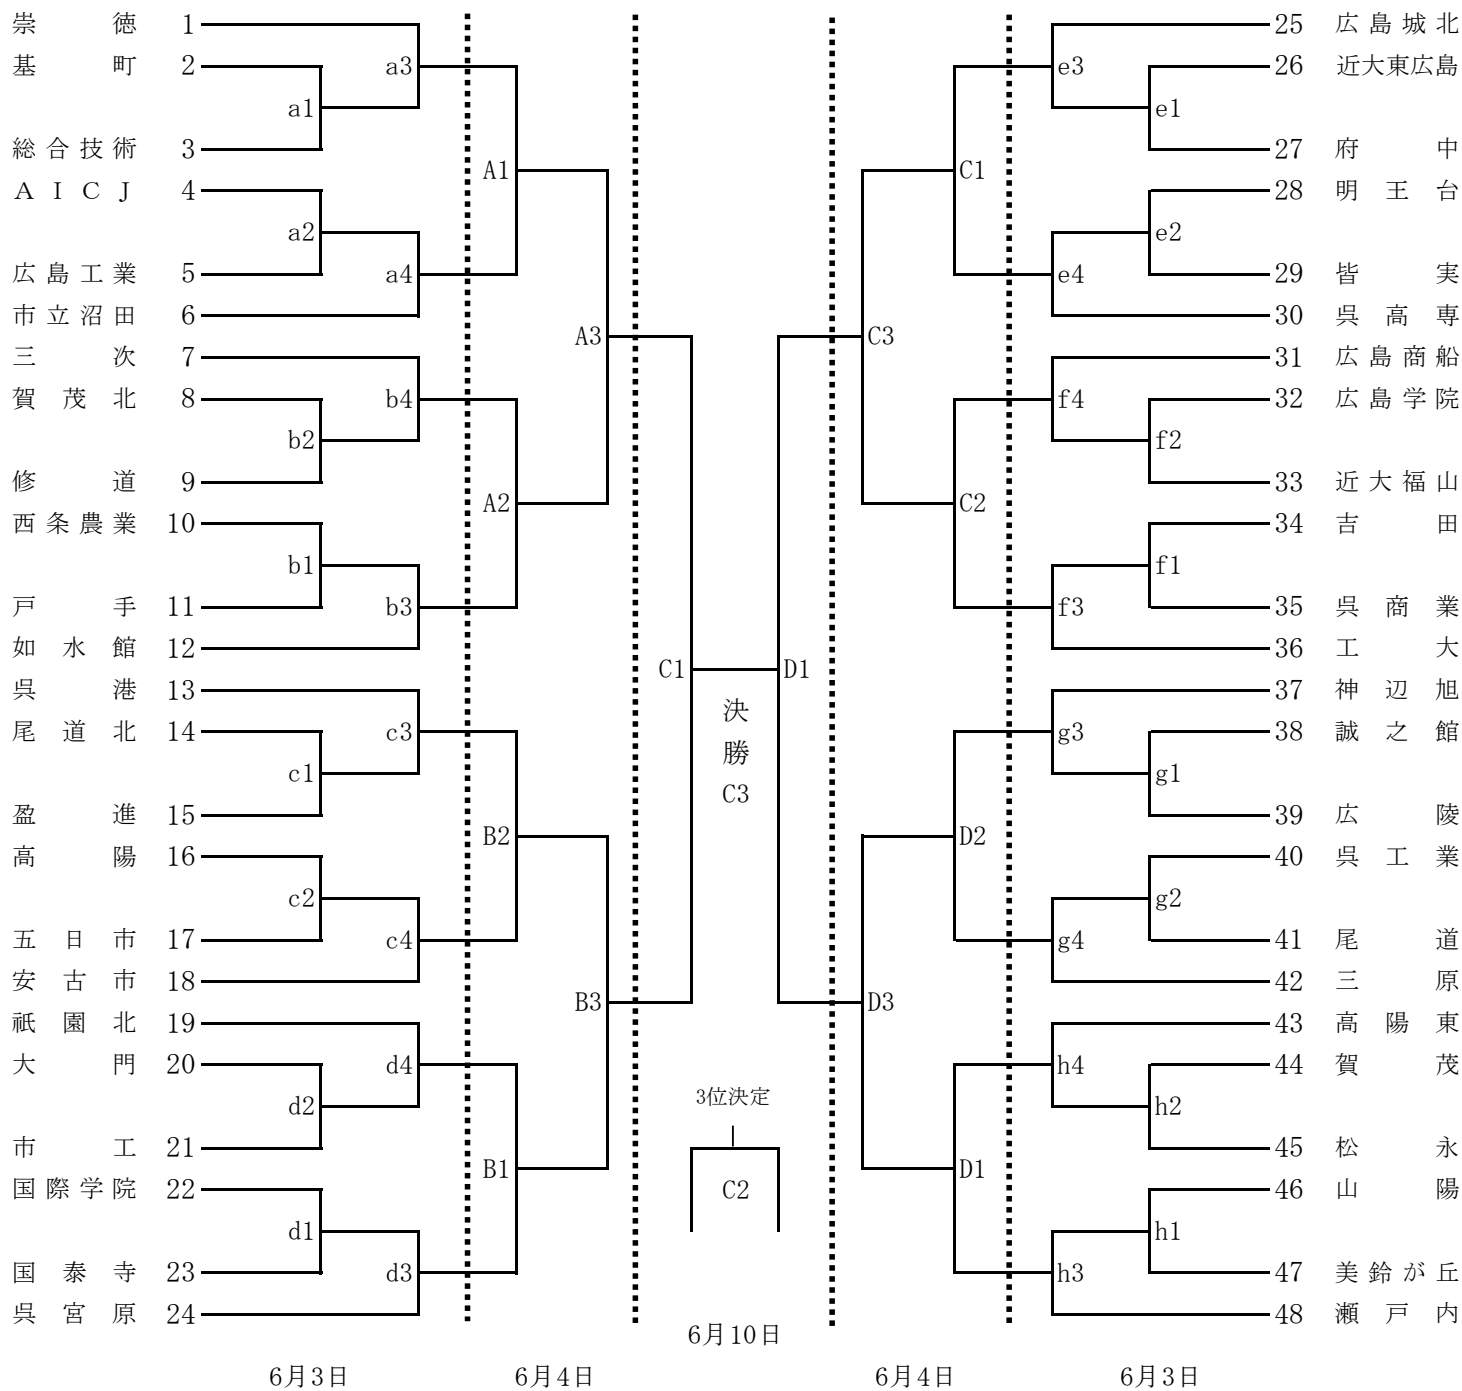

第76回広島県高等学校総合体育大会 (兼インターハイ予選)

バレーボール種目 男子組み合わせ

日 時	コート	会 場	責 任 者			入校時間	開館	代表者 会 議	開始式 (開会式)	プロトコール	
			会 場	競 技	審 判						
6/3(土)	g・h	高陽東	廣 田	嶋 田	田 頭	9:00	10:00	9:45	なし	10:30	
	e・f	皆 実	西 木	寒 川	阿 南						
	c・d	安古市	山 本	小 笹	山 口						
	a・b	西条農業	石 井	古 原	尾 和 田						
6/4(日)	A・B	安古市	山 本			9:00	10:00	9:45	なし	10:30	
	C・D	山 陽	宮 谷								
6/10(土)	C・D	東区 SC	小 笹 山	廣 田	関 野	/	8:30	10:00	/	10:49	準 決 勝
										20分後	3 位 決 定
										13:49	決 勝